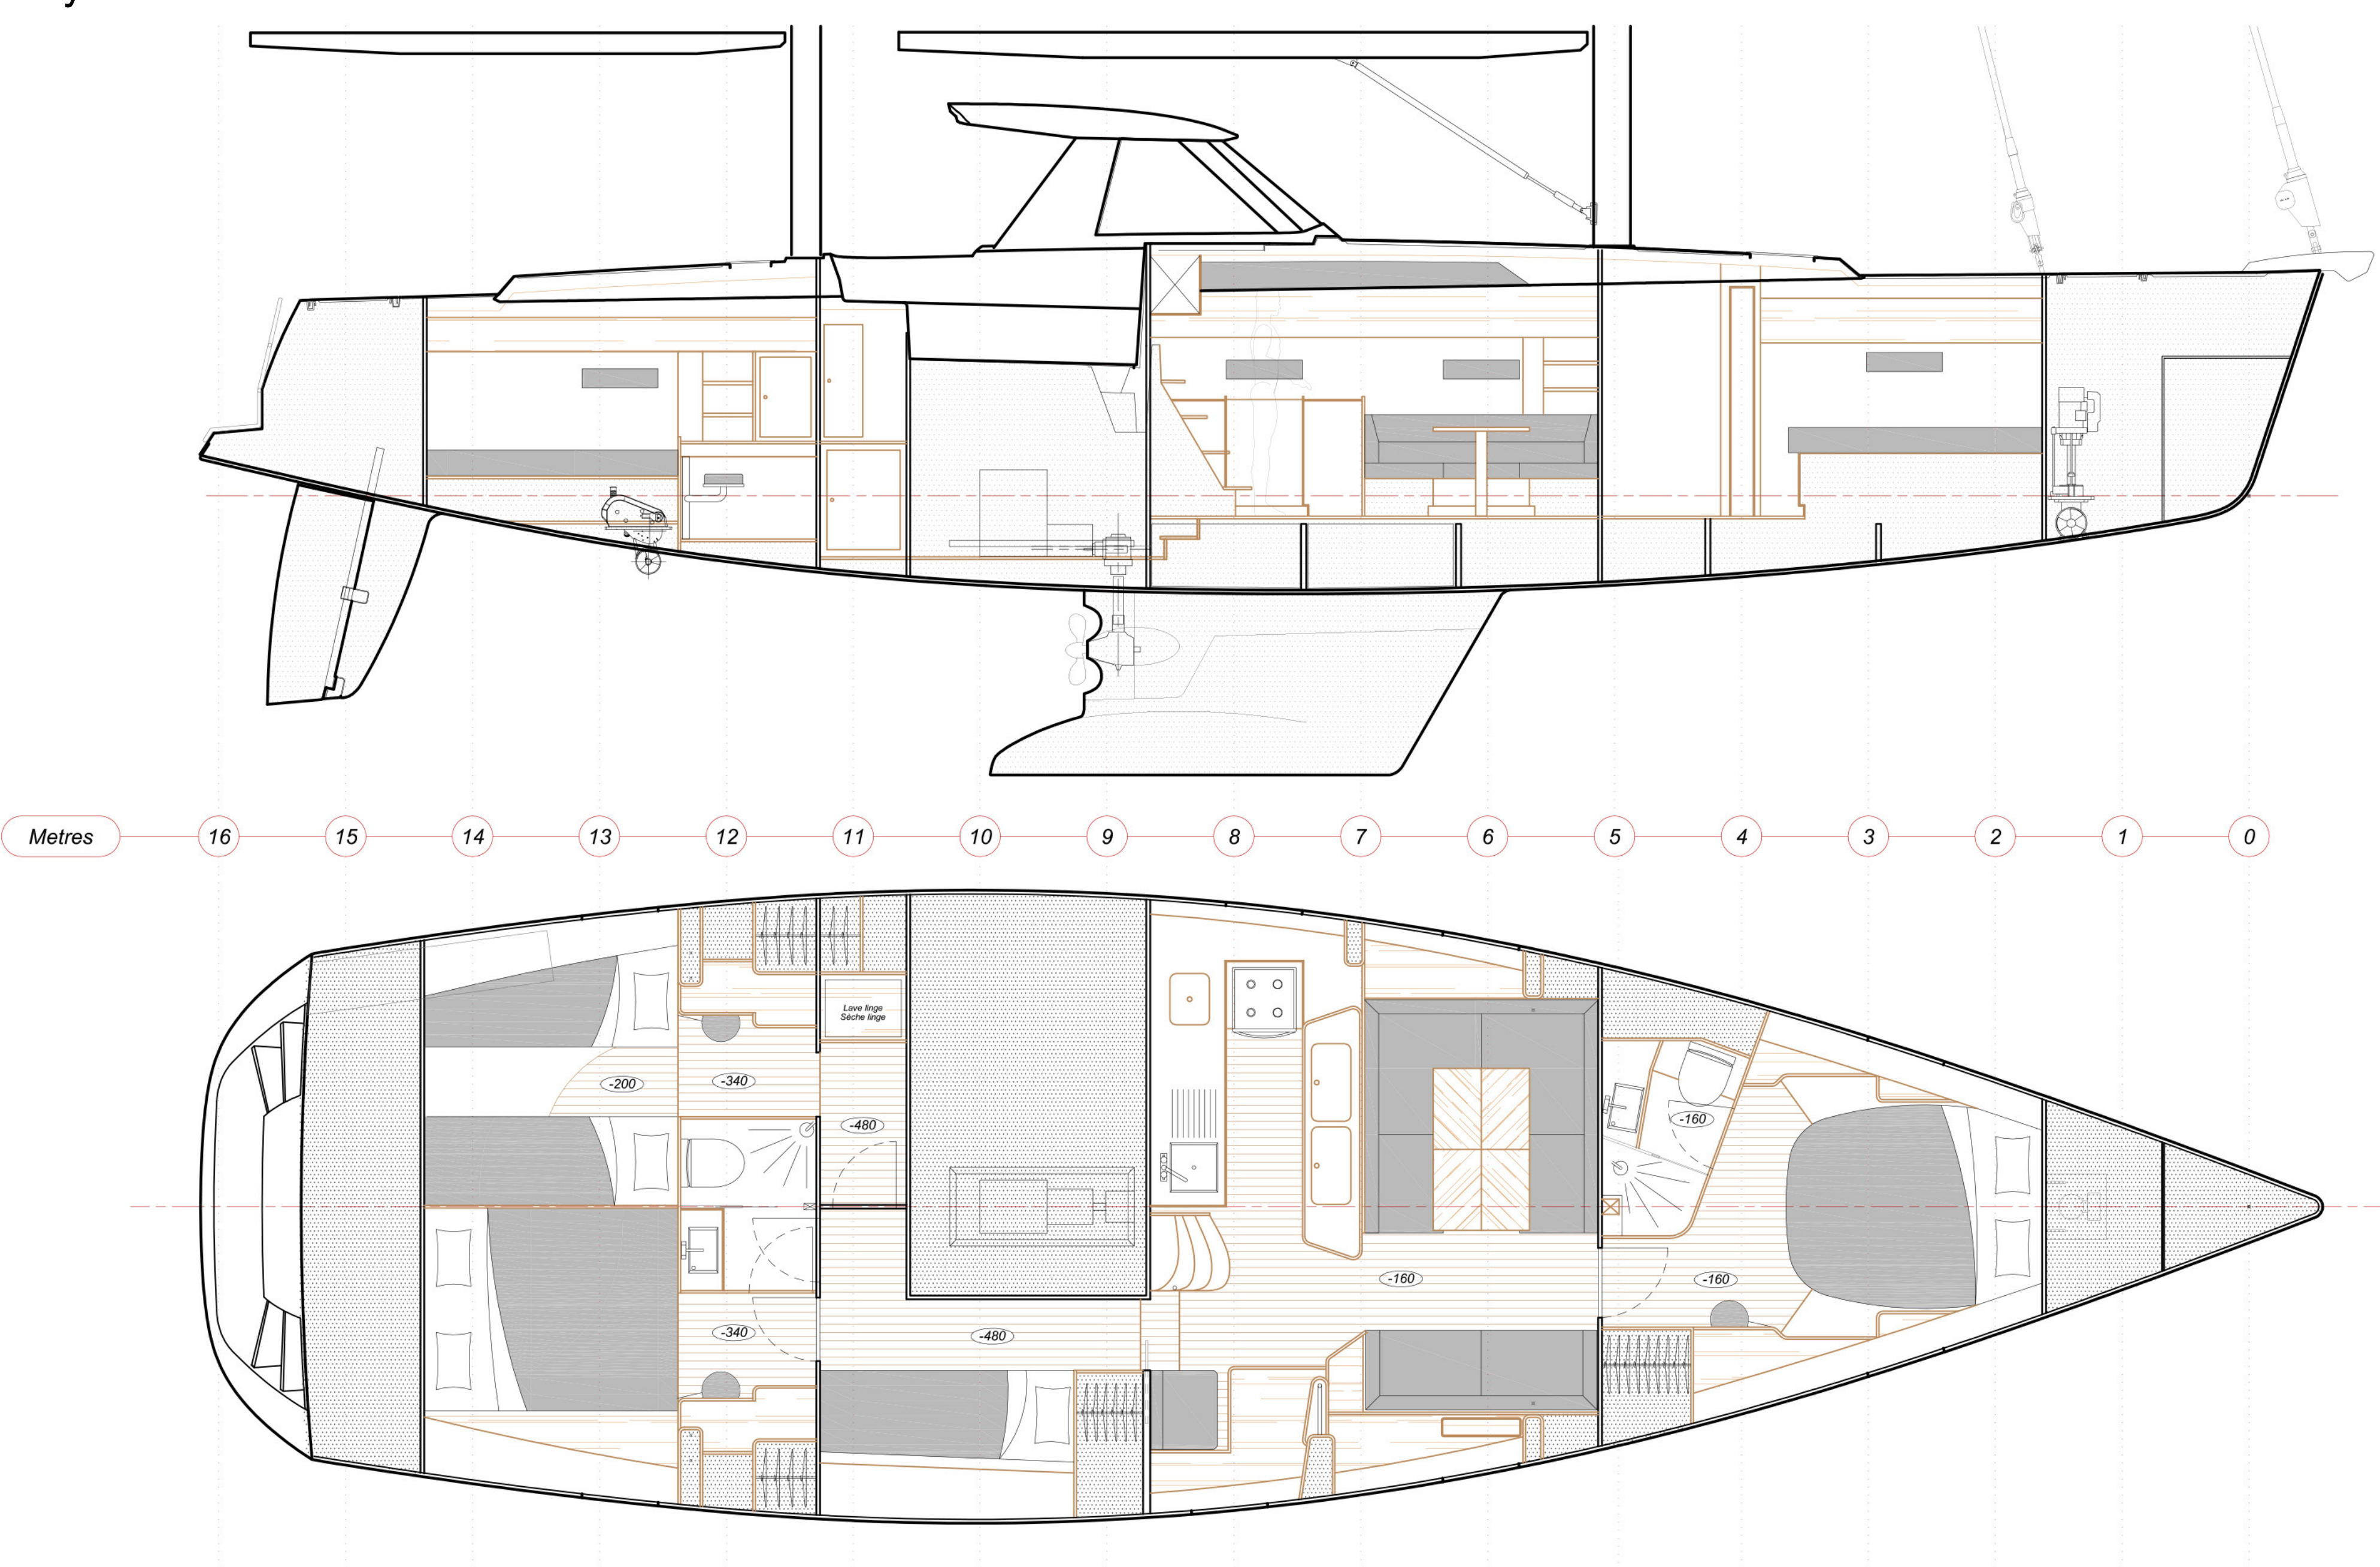

Kronenberg Yachting

AMEL 55

Layout mit 3 Kabinen

Layout mit großer Eignerkabine